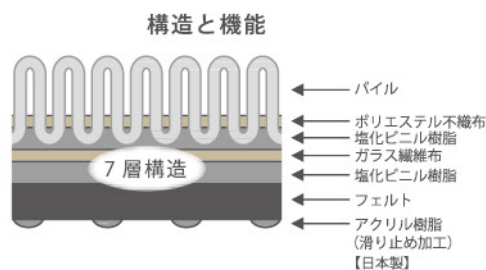

タイルカーペットの最大の利点は『連結して繋がる』という事。柄はリピートになっていますので、お部屋サイズに合わせて敷き並べ『大型のラグマット』として活躍します。1枚単体で玄関先やキッチンに敷いてもOK。カーペットを好きな形にカットして、DIYカスタマイズも可能です。見切り材を付ける事で、さらにお部屋が引き締まります。

並べると絵柄が繋がります

機能性とデザイン性。

パイル繊維はナイロンとなっております。裏面は樹脂による吸着加工を施してあり、お困りの声が多いズレの心配もほぼありません。床へのダメージなく、快適にご利用出来る製品です。コンフォートは素材だけでなく、デザインにもこだわっており、多種の柄を揃えています。洗練されたデザインでお部屋を新しく仕立ててはいかがでしょうか。NEW スタイルコンフォートを是非お試しください。